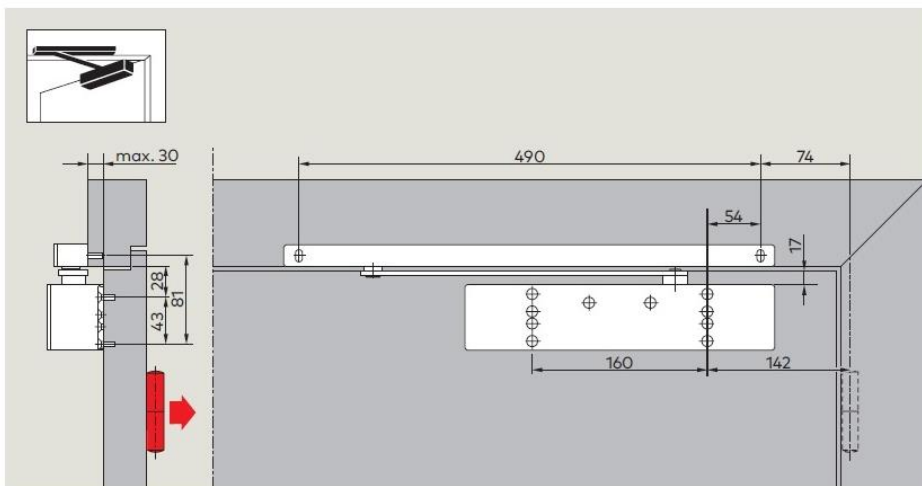

- 6 Nastavitelné tlumení otevírání BC v rozmezí 60° - 90°

Ukazatel nastavení síly zavírače dle EN 1154.

Montáž na křídlo na stranu závěsů

Při odpovídajících konstrukčních podmínkách a při dodržení všech montážních požadavků a pravidel je možné dveře otevřít na plných 180°.

Montáž na křídlo na stranu proti závěsům

Při tomto způsobu montáže je dle konstrukčních podmínek dveře možné otvírat max. do úhlu 120° - 145°.

Pro požární a kouřotěsné dveře je nutné použít dveřní zarážku bránící poškození zavírače nebo dveří otevřením dveří přes výše uvedené rozpětí.

Montáž na zárubeň na stranu závěsů

Při odpovídajících konstrukčních podmínkách a při dodržení všech montážních požadavků a pravidel je možné dveře otevřít na plných 180°.

Montáž na zárubeň na stranu proti závěsům