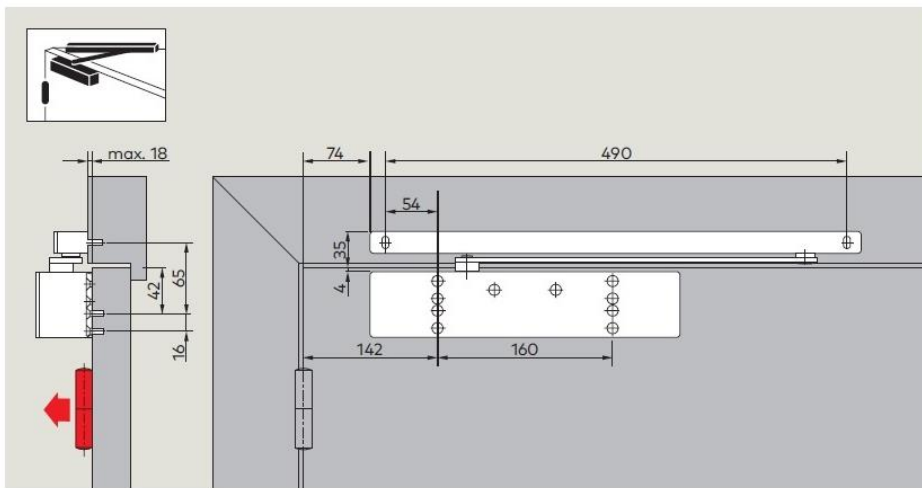

- 6 Nastavitelné tlumení otevírání BC v rozmezí 60° - 90°

Ukazatel nastavení síly zavírače dle EN 1154.

Montáž na křídlo na stranu závěsů

Při odpovídajících konstrukčních podmínkách a při dodržení všech montážních požadavků a pravidel je možné dveře otevřít na plných 180°.