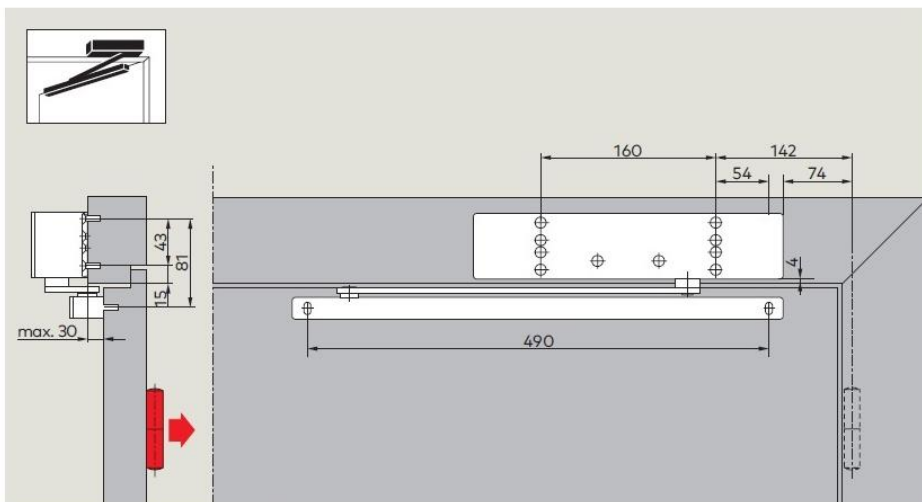

- 6 Nastavitelné tlumení otevírání BC v rozmezí 60° - 90°

Ukazatel nastavení síly zavírače dle EN 1154.

Montáž na křídlo na stranu závěsů

Při odpovídajících konstrukčních podmínkách a při dodržení všech montážních požadavků a pravidel je možné dveře otevřít na plných 180°.

Montáž na křídlo na stranu proti závěsům

Při tomto způsobu montáže je dle konstrukčních podmínek dveře možné otvírat max. do úhlu 120° - 145°.

Pro požární a kouřotěsné dveře je nutné použít dveřní zarážku bránící poškození zavírače nebo dveří otevřením dveří přes výše uvedené rozpětí.

Montáž na zárubeň na stranu závěsů

Při odpovídajících konstrukčních podmínkách a při dodržení všech montážních požadavků a pravidel je možné dveře otevřít na plných 180°.

Montáž na zárubeň na stranu proti závěsům

Při tomto způsobu montáže je dle konstrukčních podmínek dveře možné otvírat max. do úhlu 120° - 145°.

Vzhledem k možnému poškození jak dveřního zavírače tak dveřního křídla doporučujeme použít dveřní zarážku.