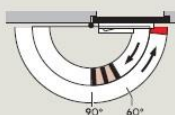

- 3 SoftFlow: přidavné nastavení rychlosti zavírání v intervalu 15° - 0° umožňuje téměř nehlukné uzavření dveří

- 4 Nastavitelný koncový doraz v intervalu 7° - 0°

- 5 Nastavitelné zpoždění zavírání DC v rozmezí 120° - 70°

- 6 Nastavitelné tlumení otevírání BC v rozmezí 60° - 90°

Ukazatel nastavení síly zavírače dle EN 1154.

Montáž na křídlo na stranu závěsů

Při odpovídajících konstrukčních podmínkách a při dodržení všech montážních požadavků a pravidel je možné dveře otevřít na plných 180°.