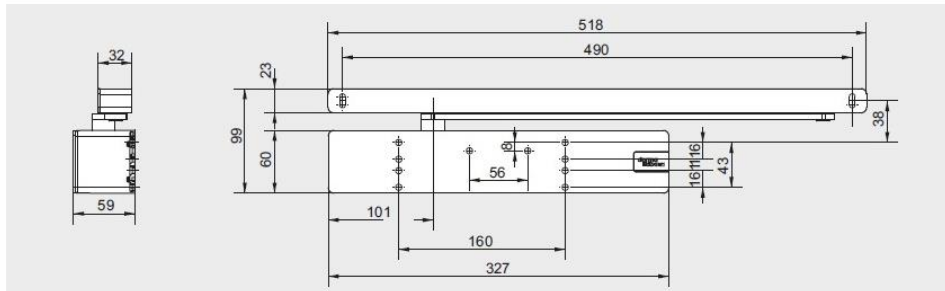

G-N XEA černá (P 190)
TS 98 XEA stříbrná (P 600)

TS 98 XEA černá (P190)

Technické údaje:		EN 1-6
Max. hmotnost křídla (neplatí pro kluznou lištu s elektromechanicou aretací)	≤ 300 kg	●
Běžné dveře, požární a kouřotěsné dveře	≤ 1400 mm	●
Exteriérové dveře otevírané ven	≤ 1400 mm	●
Použití pro levé i pravé dveře		●
Síla zavírání nastavitelná z přední strany zavírače		●
Rychlost zavírání nastavitelná ventilem		●
Přídavné nastavení rychlosti zavírání	15°-0°	
Koncový doraz nastavitelný ventilem		●
Tlumení otevírání BC nastavitelné ventilem		●
Zpoždění zavírání DC nastavitelné ventilem		●
Mechanická aretace (ne pro požární a kouřotěsné dveře)		○
Rozměry v mm	Délka Hloubka Výška	327 59 60