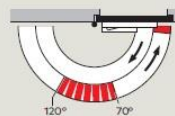

1. 6 Nastavitelné tlumení otevírání BC v rozmezí 60° - 90°