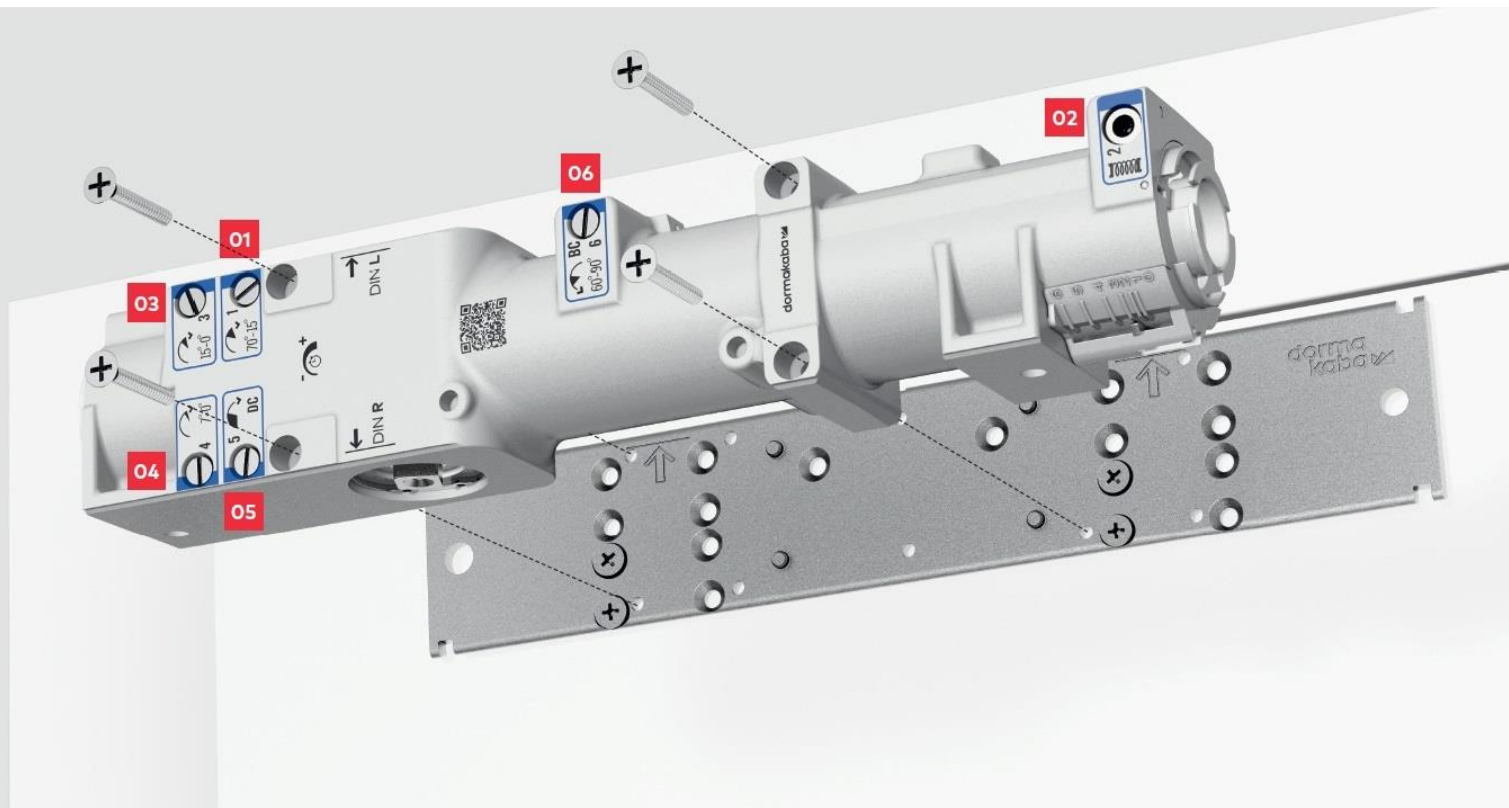

Všechny funkce nastavitelné z přední strany

1. 1 Nastavení rychlosti zavírání v rozmezí 70° - 15°

1. 2 Nastavení síly zavírání v rozmezí EN 1 - EN 6 dle EN 1154

1. 3 SoftFlow: přidavné nastavení rychlosti zavírání v intervalu 15° - 0° umožňuje téměř nehlukné uzavření dveří

1. 4 Nastavitelný koncový doraz v intervalu 7° - 0°

1. 5 Nastavitelné zpoždění zavírání DC v rozmezí 120° - 70°

1. 6 Nastavitelné tlumení otevírání BC v rozmezí 60° - 90°