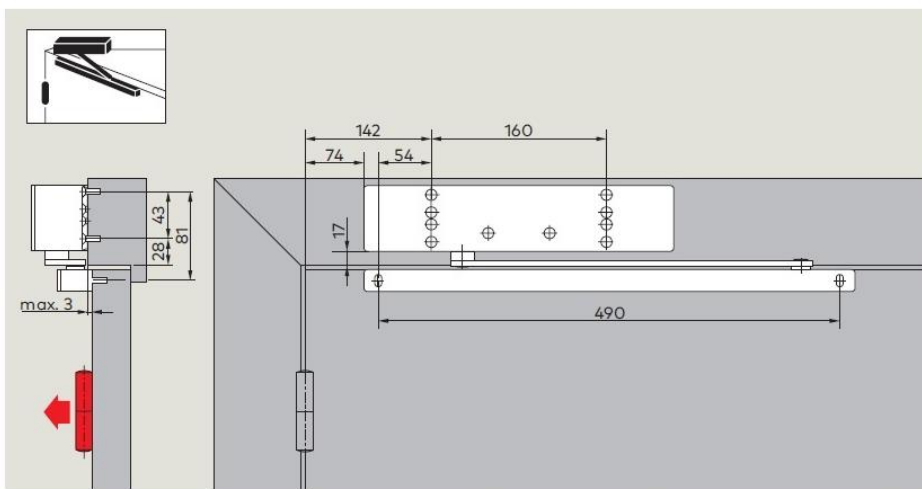

reddot award 2016
winner

GOOD DESIGN
AWARD 2016

product
design
award

4 způsoby montáže - 1 samozavírač

Na křídlo na straně závěsů

Na zárubeň na straně závěsů

Na zárubeň proti závěsům

Na křídlo proti závěsům

- 6 Nastavitelné tlumení otevírání BC v rozmezí 60° - 90°

Ukazatel nastavení síly zavírače dle EN 1154.

Montáž na křídlo na stranu závěsů

Při odpovídajících konstrukčních podmínkách a při dodržení všech montážních požadavků a pravidel je možné dveře otevřít na plných 180°.

Montáž na křídlo na stranu proti závěsům

Při tomto způsobu montáže je dle konstrukčních podmínek dveře možné otvírat max. do úhlu 120° - 145°.

Pro požární a kouřotěsné dveře je nutné použít dveřní zarážku bránící poškození zavírače nebo dveří otevřením dveří přes výše uvedené rozpětí.

Montáž na zárubeň na stranu závěsů

Při odpovídajících konstrukčních podmínkách a při dodržení všech montážních požadavků a pravidel je možné dveře otevřít na plných 180°.

Montáž na zárubeň na stranu proti závěsům