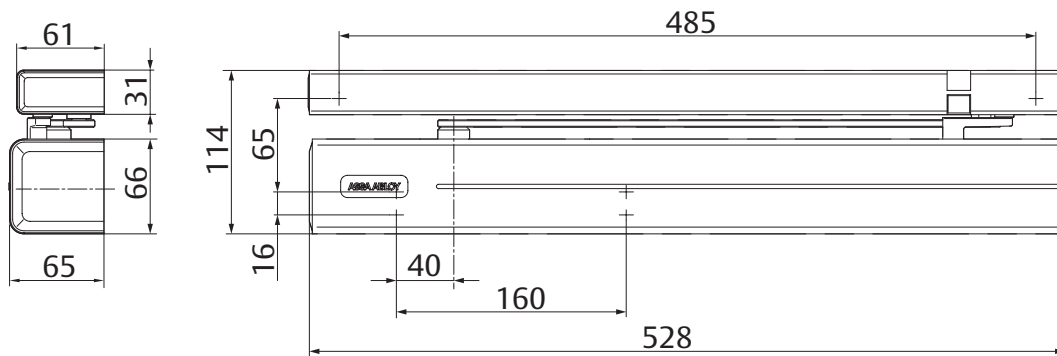

Dveřní zavírač s tichým doklapem Close-Motion® DC700G-CM New

Stříbrná

Nerez

DC700G-CM New

- Dveřní zavírač s vačkovou technologií a tichým doklapem (Close-Motion®)
- Rozsah síly EN3-6 (s kluzným ramínkem)
- Pro požárně odolné a kouřotěsné dveře (nutno použít prvek M220 nebo M225) do šířky 1400 mm a váhy 120 kg
- Integrovaný prvek v kluzném ramínku pro plynulé, tiché a bezpečné dovření dveří
- Použití pro pravé i levé dveře
- Plynule nastavitelná rychlost zavírání, úhlu otevření (back-check) a síly zavírače
- Plynulé, tiché a bezpečné dovření od $\leq 10^\circ$
- Úhel otevření do 170°
- Instalace pouze na stranu pantů

Provedení výrobku:

- Stříbrná
- Nerez

Popis

DC700G-CM NEW STRIB.EN3-6

G150NEW KL.RAM DC700G-CM STR

Objednací číslo

AA001191

AA001192