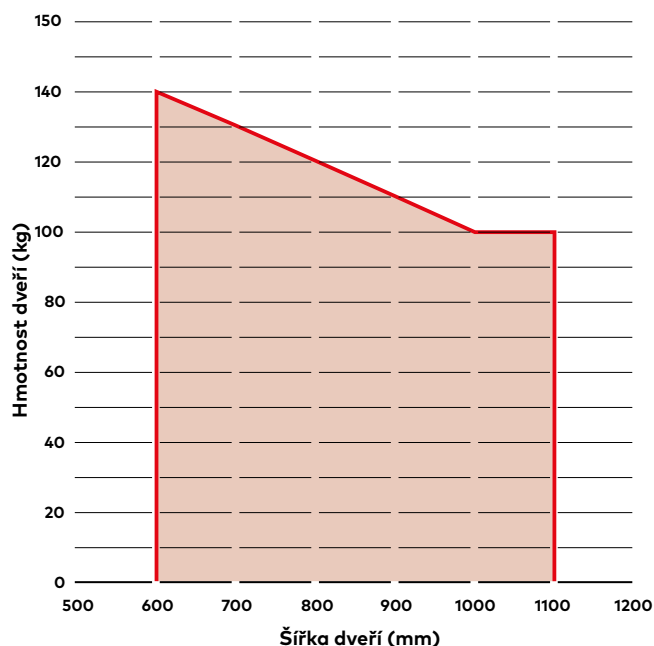

Provozní režimy nastavené programovým přepínačem	Poloha přepínače	Funkce
	0	VYPNUTO
	I	Automatika
	II	Trvale otevřeno

Max. přípustné šířky a hmotnosti dveří (limitní parametry jsou přímo závislé na počtu otevíracích cyklů, poloze dveří a způsobu jejich otevírání)