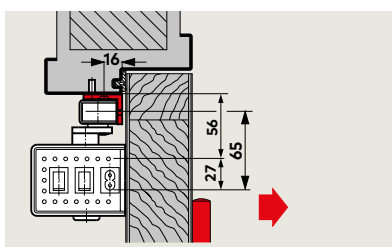

## Plán kabelů

## Flexibilní kabelová přechodka 500

- 1 Přívodní vedení, pevná přípojka
- 2 Zásuvka s ochranným kolíkem
- 3 Tlačítko vnitřní
- 4 Tlačítko vnější
- 5 Elektrický otvírač

Pro přívod nutných vedení při montáži na křídlo dveří nabízí dormakaba bezpečné řešení svojí hadicí pro ochranu kabelů.

## Příslušenství

**Montážní deska 30 mm nebo 40 mm**  
Pro umístění kluzné lišty na rám dveří, u kterého není možná přímá montáž.

**Úhelník na překlad**  
Pro umístění kluzné lišty na rám dveří s hlubokým překladem při montáži na straně protilehlé k závěsům. Pro montáž na překlad při hloubce překladu -20 až +200 mm volitelně s nůžkovým táhlem.