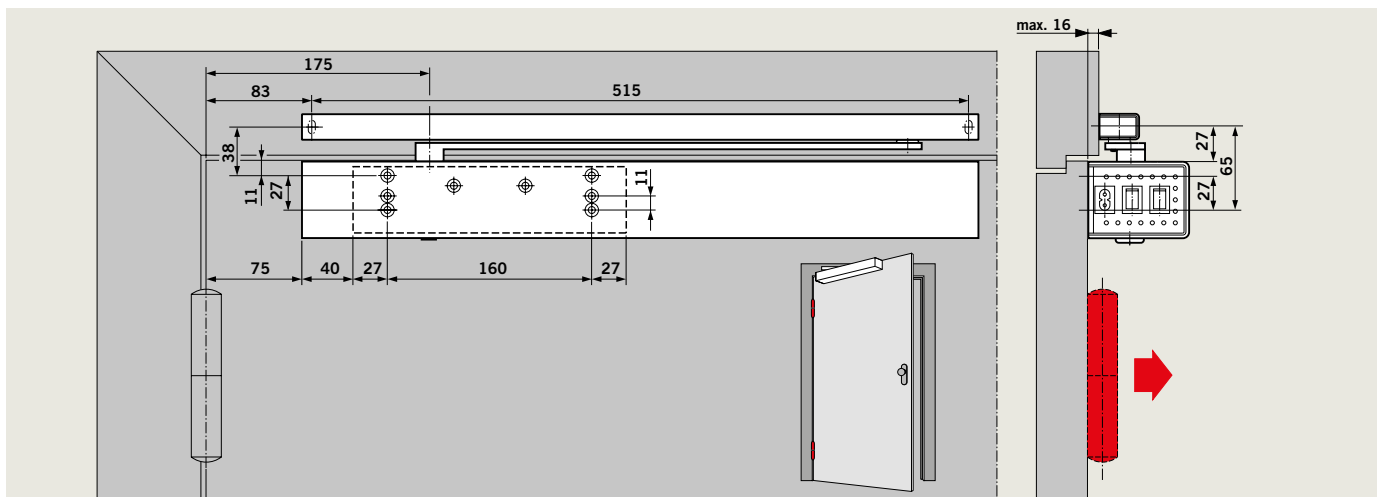

Montáž na dveřní křídlo

Montáž na křídlo na stranu závěsů

(Příklad: levé a pravé dveře zrcadlově)