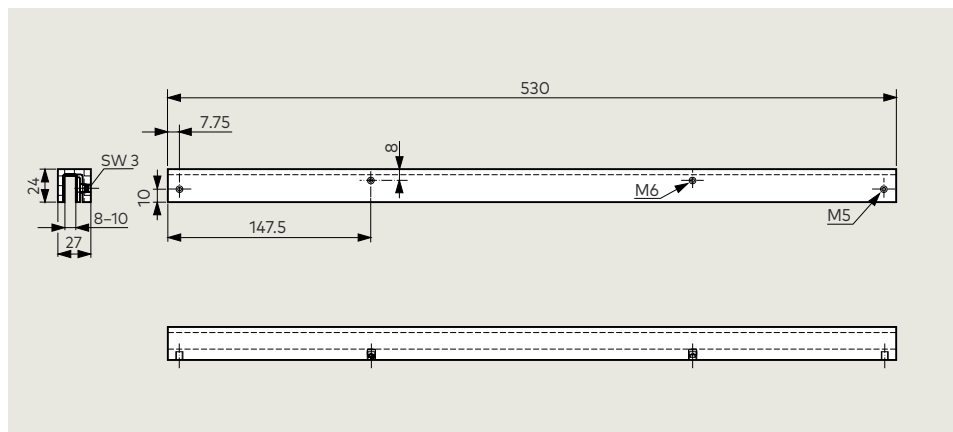

Příslušenství

Montážní deska 30 mm nebo 40 mm
Pro umístění kluzné lišty na rám dveří, u kterého není možná přímá montáž.

Úhelník na překlad
Pro umístění kluzné lišty na rám dveří s hlubokým překladem při montáži na straně protilehlé k závěsům. Pro montáž na překlad při hloubce překladu -20 až +200 mm volitelně s nůžkovým táhlem.

Patka pro skleněné dveře
Pro upevnění kluzné lišty na celoskleněné dveře – není nutné žádné opracování skla. Možná je pouze montáž na překladu na straně závěsů.

Volitelné příslušenství - vysílač impulsů, radiový přijímač