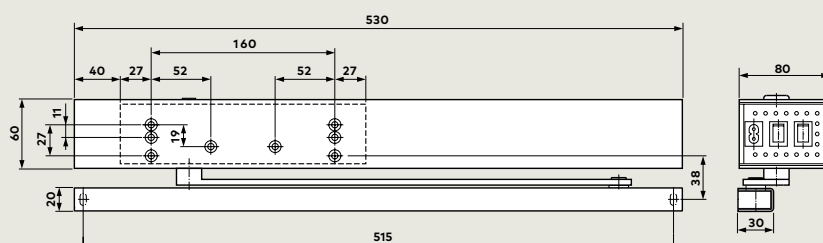

Oblasti použití

Vnitřní dveře, 1křídlové

Šířka křídla dveří	≤1100 mm
Hmotnost křídla dveří při šířce křídla 1100 mm	max. 80 kg

Technické údaje

Montáž na křídlo/na zárubeň	
Montáž na straně závěsů/na straně proti závěsům	●
Použitelné pro levé a pravé dveře	●
Koncový doraz zapínatelný/vypínatelný	
Rozměry Š × V × H	60 × 530 × 80 mm
Hmotnost	3,2 kg
Připojovací napětí	230 V AC, 50/60 Hz
Napájení pro externí spotřebiče	24 V DC, 300 mA
Krytí IP 20	
Provoz Low-Energy (nízkoenergetický provoz)	●
Přezkoušeno podle DIN 18650 a EN 16005	●
GS-značka, přezkoušeno TÜV	●

Nastavitelné parametry

Nastavitelná doba otevírání 0°- 90°	5 až 10 sek.
Nastavitelná doba zavírání 90°- 0°	5 až 10 sek.
Nastavitelná doba v otevřeném stavu	5 až 30 sek.*
Nastavitelný úhel otevření dveří, max	110°

* v provozním režimu Power Assist 0,5 až 30 sek.

Sériově dodávané funkční programy

Power Assist	●
Push & Go	●
Automatika	●
Trvale otevřeno	●
Rozpoznání překážek	●
Uvolnění při vandalismu	●

Možnosti připojení příslušenství

Elektrický otvírač dveří	●
Ruční vysílač	○
Ruční tlačítko	○
Bezpečnostní senzory	○

● ano – ne ○ volitelné příslušenství