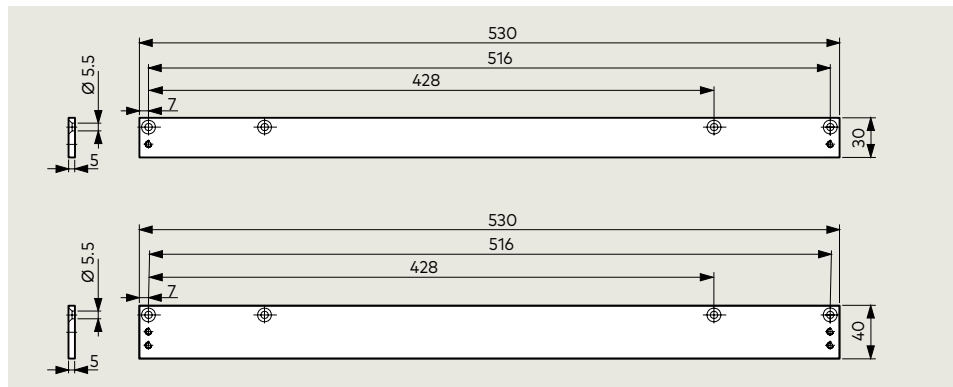

## Plán kabelů

## Flexibilní kabelová přechodka 500

- 1 Přívodní vedení, pevná přípojka
- 2 Zásuvka s ochranným kolíkem
- 3 Tlačítko vnitřní
- 4 Tlačítko vnější
- 5 Elektrický otvírač

Pro přívod nutných vedení při montáži na křídlo dveří nabízí dormakaba bezpečné řešení svojí hadicí pro ochranu kabelů.

## Příslušenství

**Montážní deska 30 mm nebo 40 mm**  
Pro umístění kluzné lišty na rám dveří, u kterého není možná přímá montáž.

**Úhelník na překlad**  
Pro umístění kluzné lišty na rám dveří s hlubokým překladem při montáži na straně protilehlé k závěsům. Pro montáž na překlad při hloubce překladu -20 až +200 mm volitelně s nůžkovým táhlem.