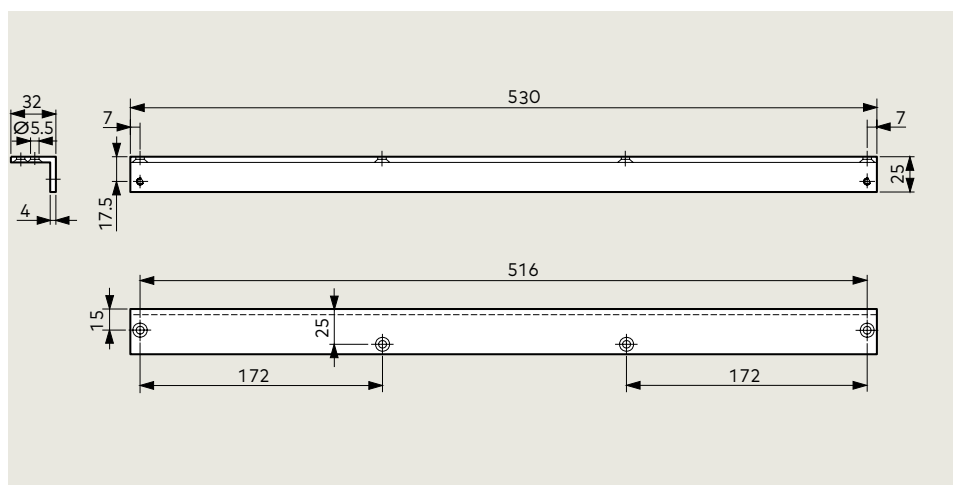

Patka pro skleněné dveře
Pro upevnění kluzné lišty na celoskleněné dveře – není nutné žádné opracování skla. Možná je pouze montáž na překladu na straně závěsů.