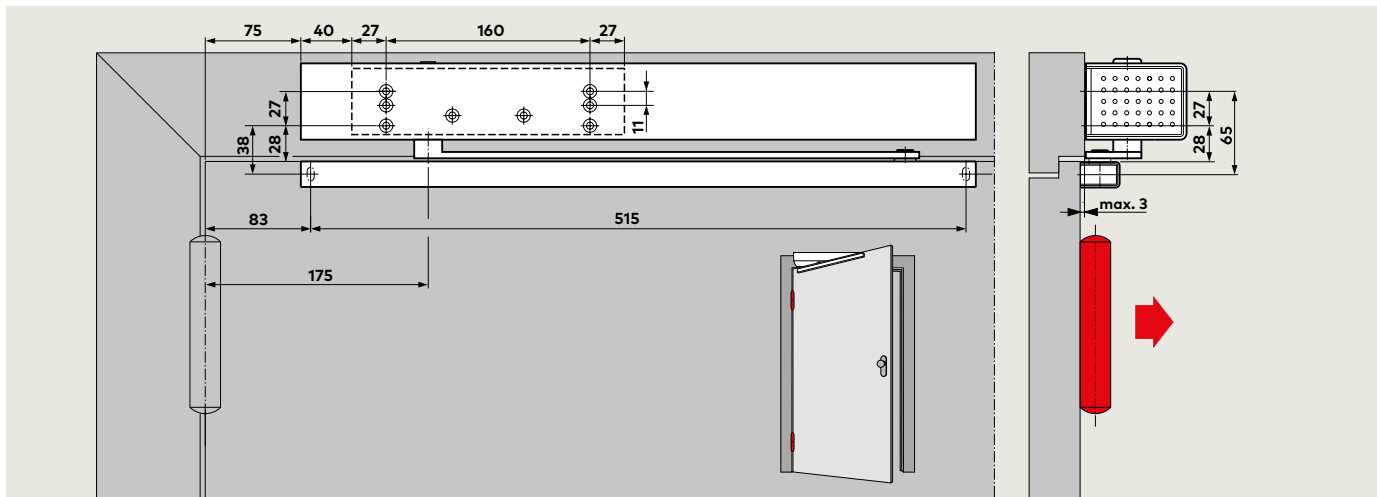

#### Technické údaje

Montáž na křídlo/na zárubeň	
Montáž na straně závěsů/na straně proti závěsům	●
Použitelné pro levé a pravé dveře	●
Koncový doraz zapínatelný/vypínatelný	
Rozměry Š × V × H	60 × 530 × 80 mm
Hmotnost	3,2 kg
Připojovací napětí	230 V AC, 50/60 Hz
Napájení pro externí spotřebiče	24 V DC, 300 mA
Krytí IP 20	
Provoz Low-Energy (nízkoenergetický provoz)	●
Přezkoušeno podle DIN 18650 a EN 16005	●
GS-značka, přezkoušeno TÜV	●

Provozní režimy nastavené programovým přepínačem	Poloha přepínače	Funkce
	0	VYPNUTO
	I	Automatika
	II	Trvale otevřeno

**Max. přípustné šířky a hmotnosti dveří** (limitní parametry jsou přímo závislé na počtu otevíracích cyklů, poloze dveří a způsobu jejich otevírání)

## Montáž na zárubeň

Montáž na zárubeň na straně závěsů

(Příklad: levé a pravé dveře zrcadlově)

Montáž na zárubeň na stranu protilehlou k závěsům

(Příklad: levé a pravé dveře zrcadlově)

Plug&Go Sítová přípojka se síťovou zástrčkou