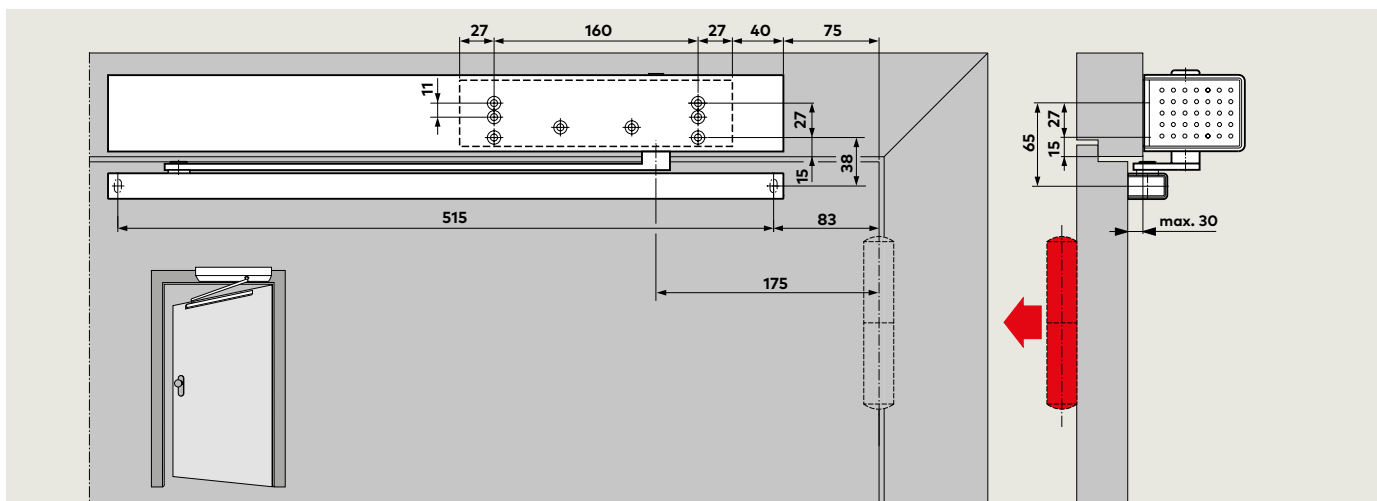

#### Technické údaje

Montáž na křídlo/na zárubeň	
Montáž na straně závěsů/na straně proti závěsům	●
Použitelné pro levé a pravé dveře	●
Koncový doraz zapínatelný/vypínatelný	
Rozměry Š × V × H	60 × 530 × 80 mm
Hmotnost	3,2 kg
Připojovací napětí	230 V AC, 50/60 Hz
Napájení pro externí spotřebiče	24 V DC, 300 mA
Krytí IP 20	
Provoz Low-Energy (nízkoenergetický provoz)	●
Přezkoušeno podle DIN 18650 a EN 16005	●
GS-značka, přezkoušeno TÜV	●

## Montáž na zárubeň

Montáž na zárubeň na straně závěsů

(Příklad: levé a pravé dveře zrcadlově)

Montáž na zárubeň na stranu protilehlou k závěsům

(Příklad: levé a pravé dveře zrcadlově)

Plug&Go Sítová přípojka se síťovou zástrčkou