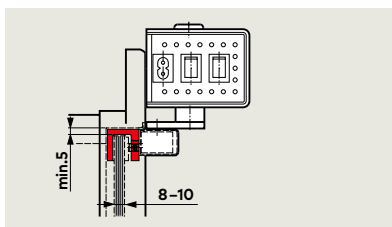

#### Technické údaje

Montáž na křídlo/na zárubeň	
Montáž na straně závěsů/na straně proti závěsům	●
Použitelné pro levé a pravé dveře	●
Koncový doraz zapínatelný/vypínatelný	
Rozměry Š × V × H	60 × 530 × 80 mm
Hmotnost	3,2 kg
Připojovací napětí	230 V AC, 50/60 Hz
Napájení pro externí spotřebiče	24 V DC, 300 mA
Krytí IP 20	
Provoz Low-Energy (nízkoenergetický provoz)	●
Přezkoušeno podle DIN 18650 a EN 16005	●
GS-značka, přezkoušeno TÜV	●

## Plán kabelů

## Flexibilní kabelová přechodka 500

- 1 Přívodní vedení, pevná přípojka
- 2 Zásuvka s ochranným kolíkem
- 3 Tlačítko vnitřní
- 4 Tlačítko vnější
- 5 Elektrický otvírač

Pro přívod nutných vedení při montáži na křídlo dveří nabízí dormakaba bezpečné řešení svojí hadicí pro ochranu kabelů.

## Příslušenství

**Montážní deska 30 mm nebo 40 mm**  
Pro umístění kluzné lišty na rám dveří, u kterého není možná přímá montáž.

**Úhelník na překlad**  
Pro umístění kluzné lišty na rám dveří s hlubokým překladem při montáži na straně protilehlé k závěsům. Pro montáž na překlad při hloubce překladu -20 až +200 mm volitelně s nůžkovým táhlem.