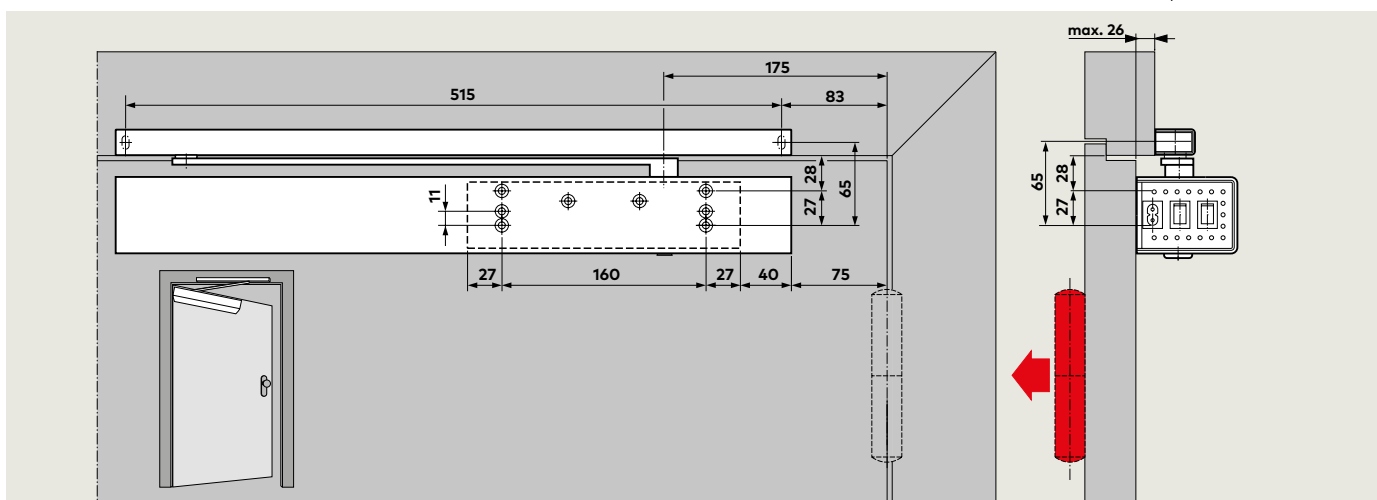

Montáž na křídlo na stranu protilehlou k závěsům

(Příklad: levé a pravé dveře zrcadlově)