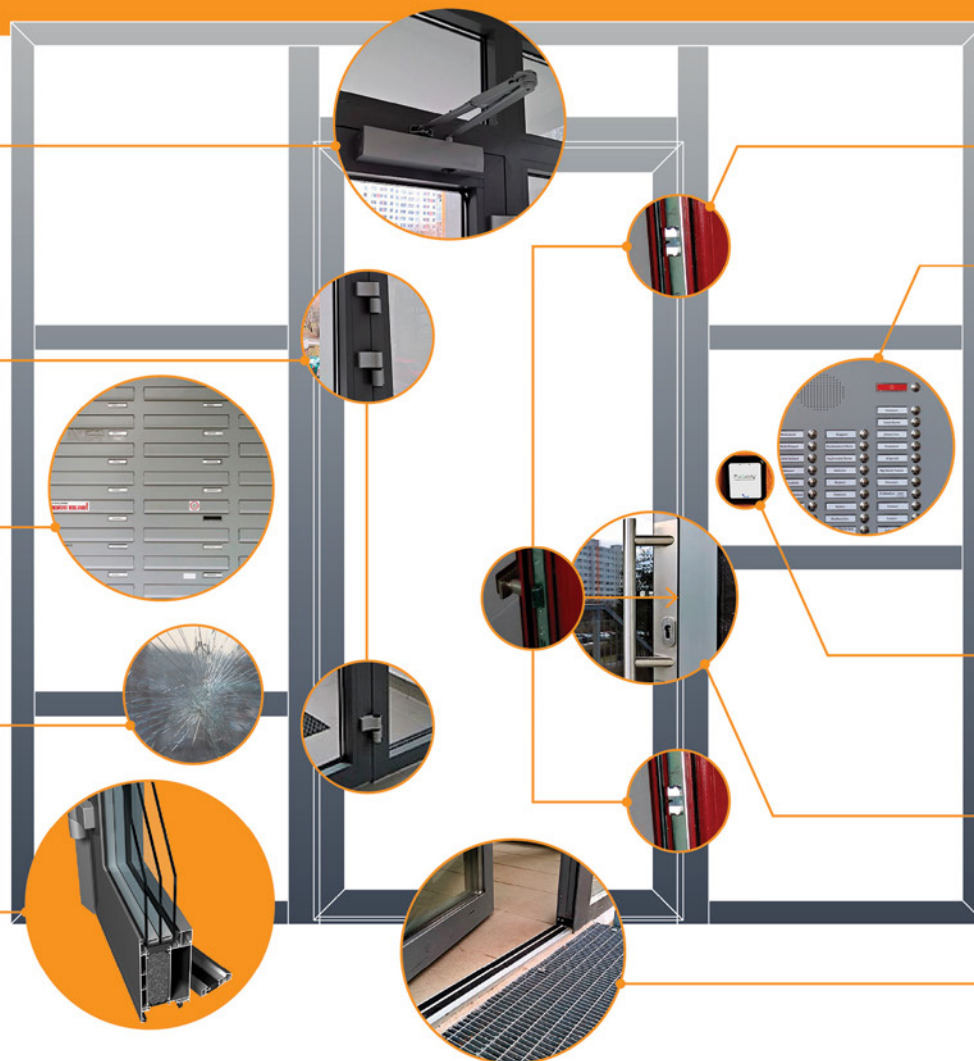

ZAVÍRAČ DVEŘÍ

Hydraulický nebo elektrický s pohonem a senzory. K dispozici máme i řešení, které zavře za všech okolností.

3D SEŘIDITELNÉ ZÁVĚSY

Dostatečně dimenzované, správně umístěné a kotvené v zápuštných pouzdrech.

SCHRÁNKY

Integrované v izolačním panelu s těsněním a ochranou proti průvanu.

BEZPEČNOSTNÍ IZOLAČNÍ SKLA

Chrání proti vniknutí i úrazu. Možné je i jejich designové provedení.

IZOLAČNÍ HLINÍKOVÝ NEBO OCELOVÝ PROFILOVÝ SYSTÉM

Základem dlouhé životnosti je jeho správná volba a poctivá výroba.

3 BODOVÝ ELEKTROMOTORICKÝ ZÁMEK

Samozamykačí s panikovou funkcí – zevnitř vždy odcházíte zmáčknutím kliky.

ZVONKY

Vložené do stěny nebo v izolačním panelu v provedení audio nebo video a možností centrální či vzdálené správy.

KAMEROVÝ SYSTÉM

Ideální forma prevence, ale i velmi praktické při propojení se zvonky – každý se může podívat do kolárny, nebo ke vchodu a vidět koho chce pustit do domu. Samozřejmostí je záznam s chráněným přístupem.

PŘÍSTUPOVÝ SYSTÉM

Bez potřeby údržby s vysokým stupněm ochrany s lokální nebo centrální správou dle výběru. Už žádné klíče a máte přehled.

NEREZOVÉ KOVÁNÍ

Nerezové kování v objektové třídě odolnosti (na vnější obálce domu vždy s pevnou koulí či madlem, nikoliv klikou).

BEZBARIÉROVÝ IZOLAČNÍ PŘÁH

S dorazovým těsněním a vysokou provozní odolností, aby v zimě netáhlo do domu.