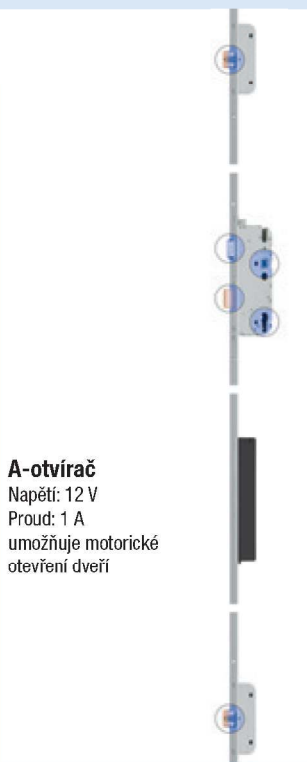

Variety programu

- Automatic
- Automatic s A-otvíračem
- Automatic se špehýrkou
- Automatic s panikovou / protipožární funkcí

G.U-SECURY Automatic existují v běžných svislých a vodorovných roztečích, s různým provedením čela a čtyřhranu kliky pro dveře ze dřeva, plastu a hliníku.

G.U-SECURY Automatic s A-otvíračem

A-otvírač

Napětí: 12 V
Proud: 1 A
umožňuje motorické otevření dveří