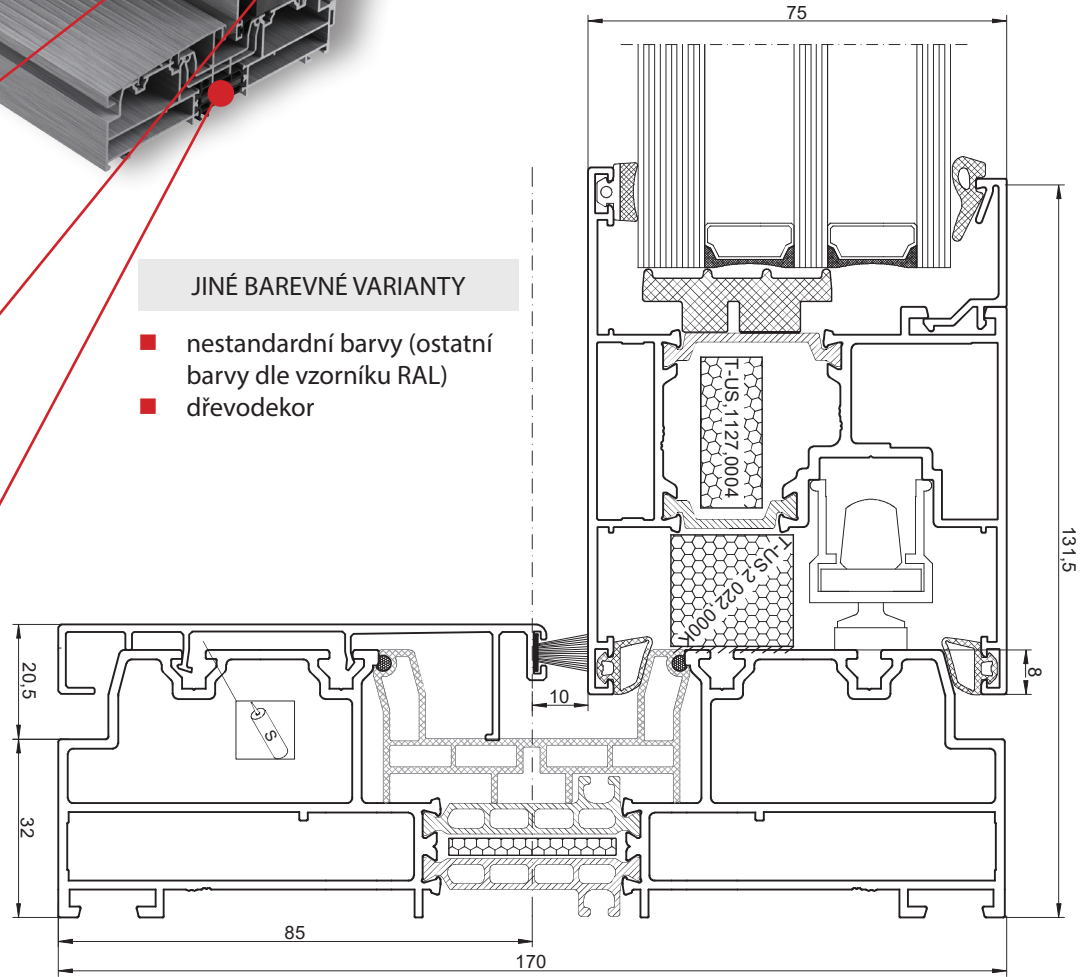

JINÉ BAREVNÉ VARIANTY

- nestandardní barvy (ostatní barvy dle vzorníku RAL)
- dřevodekor

• řez přes rám a křídlo dveří