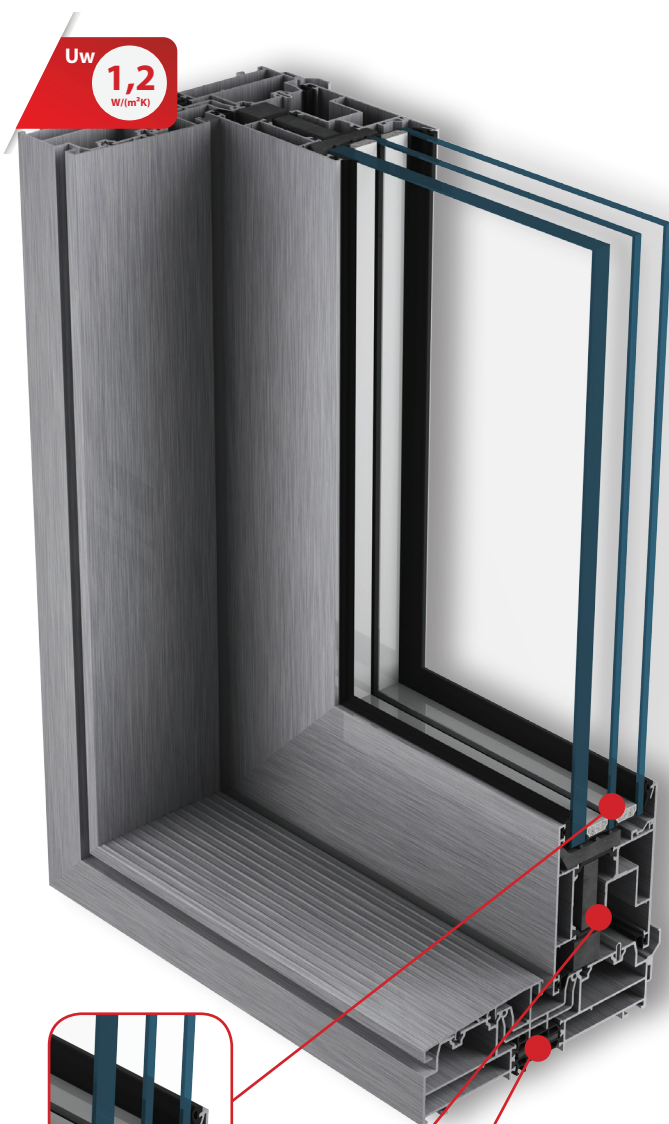

## REVOLUČNÍ DVEŘE

**Určený pro nízkoenergetické stavby, pasivní stavby a novostavby**

*Zdvíhně-posuvné systémy Izool 75 HST jsou ideálním řešením pro vstup na terasu, zahradu či k bazénu. Zajistí Vám sluncem prosvícené místnosti a bezbariérový průchod. Kombinují v sobě estetiku, účelnost a nenáročnost na provoz a údržbu. Moderní design profilů umožňuje vytvářet budovy, které jsou charakteristické vysokým komfortem a funkčností. Díky speciální povrchové úpravě máte neomezené možnosti výběru barev.*

# TECHNICKÉ PARAMETRY

U<sub>w</sub>  
**1,2**  
W/(m<sup>2</sup>K)

Hloubka rámu	Šířka zasklení
170 mm pro 2-kolejový rám, 265 mm pro 3-kolejový rám	23 - 55 mm

## VÝHODY PROFILOVÉHO SYSTÉMU

- Umožňuje použití velmi velkých zasklení
- Shoda s jinými systémy IZOOL, hlavně shodné příslušenství pro několik systémů
- Umožňuje jedno-, dvou- a tři-kolejové konstrukce a rohovou sestavu dvou zdvižně posuvných konstrukcí
- Těsnění s vysokou odolností vůči UV záření
- Prahový profil s tepelným přerušením a pohodlným průchodem bez bariéry
- Díky speciálně navrženým termoizolačním vložkám a trojitému systému těsnění dosáhnou posuvné dveře vysokou tepelnou izolaci
- Systém je kompatibilní s oknem a dveřmi IZOOL 75 a je také dobře připojitelný k systému zimních zahrad IZOOL WG 100 HI PLUS